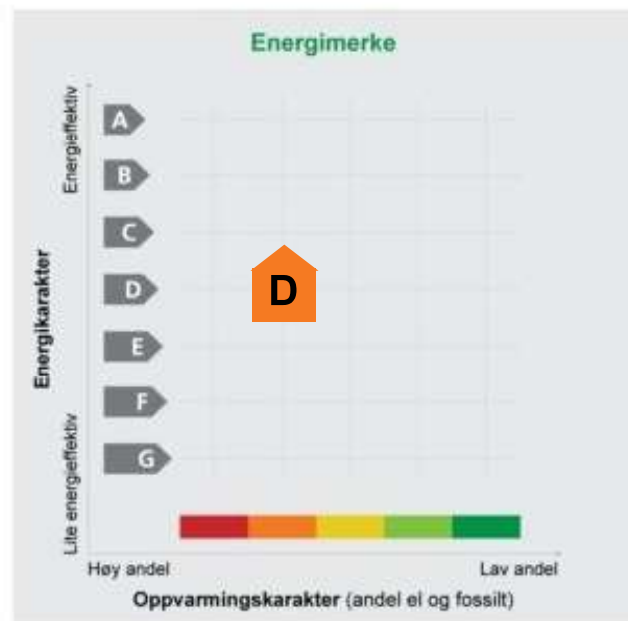

ENERGIATTEST

Adresse	Drammensveien 171
Postnr	0277
Sted	OSLO
Andels-/leilighetsnr.	/
Gnr.	5
Bnr.	21
Seksjonsnr.	0
Festenr.	0
Bygn. nr.	81130361
Bolignr.	
Merkenr.	d5667277-5519-4cb8-931d-1ba063e3082b
Dato.	02.02.2023
Innmeldt av	Evotek AS v/ PÅL EVANG NUNDAL

Energimerket angir bygningens energistandard. Energimerket består av en energikarakter og en oppvarmingskarakter, se i figuren. Energimerket symboliseres med et hus, hvor fargen viser oppvarmingskarakter, og bokstaven viser energikarakter.

Energikarakteren angir hvor energieffektiv bygningen er, inkludert oppvarmingsanlegget. Energikarakteren er beregnet ut fra den typiske energibruken for bygningstypen. Beregningene er gjort ut fra normal bruk ved et gjennomsnittlig klima. Det er bygningens energimessige standard og ikke bruken som bestemmer energikarakteren. A betyr at bygningen er energieffektiv, mens G betyr at

bygningen er lite energieffektiv. En bygning bygget etter byggeforskriftene vedtatt i 2010 vil normalt få C.

Oppvarmingskarakteren forteller hvor stor andel av oppvarmingsbehovet (romoppvarming og varmtvann) som dekkes av elektrisitet, olje eller gass. Grønn farge betyr lav andel el, olje og gass, mens rød farge betyr høy andel el, olje og gass. Oppvarmingskarakteren skal stimulere til økt bruk av varmepumper, solenergi, biobrensel og fjernvarme.