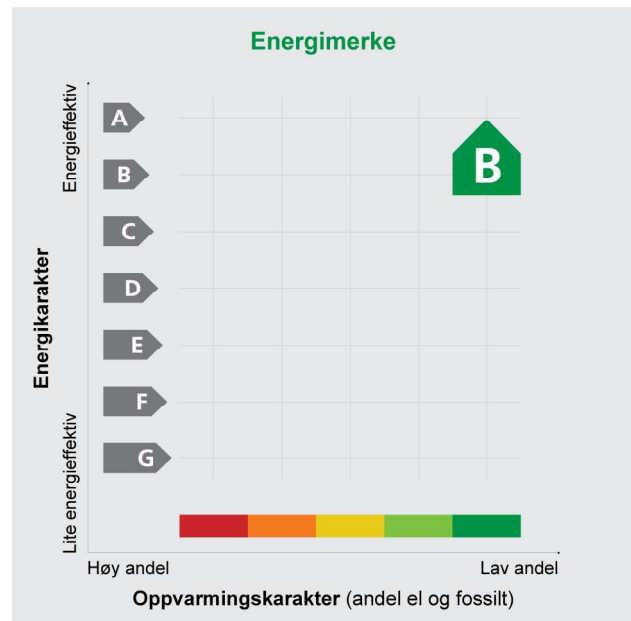

ENERGIATTEST

Adresse	Hovfaret 10
Postnr	0275
Sted	OSLO
Leilighetsnr.	
Gnr.	31
Bnr.	145
Seksjonsnr.	
Festenr.	
Bygn. nr.	300556010
Bolignr.	H0101
Merkenr.	A2023-1480093
Dato	01.03.2023

Innmeldt av	Evotek AS v/ Pål Nundal
-------------	-------------------------

Energiattesten er bekreftet og offisiell.

Energimerket angir bygningens energistandard. Energimerket består av en energikarakter og en oppvarmingskarakter, se figuren. Energimerket symboliseres med et hus, hvor fargen viser oppvarmingskarakter, og bokstaven viser energikarakter.

Energikarakteren angir hvor energieffektiv bygningen er, inkludert oppvarmingsanlegget. Energikarakteren er beregnet ut fra den typiske energibruken for bygningstypen. Beregningene er gjort ut fra normal bruk ved et gjennomsnittlig klima. Det er bygningens energimessige standard og ikke bruken som bestemmer energikarakteren. A betyr at bygningen er energieffektiv, mens G betyr at

bygningen er lite energieffektiv. En bygning bygget etter byggeforskriftene vedtatt i 2010 vil normalt få C.

Oppvarmingskarakteren forteller hvor stor andel av oppvarmingsbehovet (romoppvarming og varmtvann) som dekkes av elektrisitet, olje eller gass. Grønn farge betyr lav andel el, olje og gass, mens rød farge betyr høy andel el, olje og gass. Oppvarmingskarakteren skal stimulere til økt bruk av varmepumper, solenergi, biobrensel og fjernvarme.