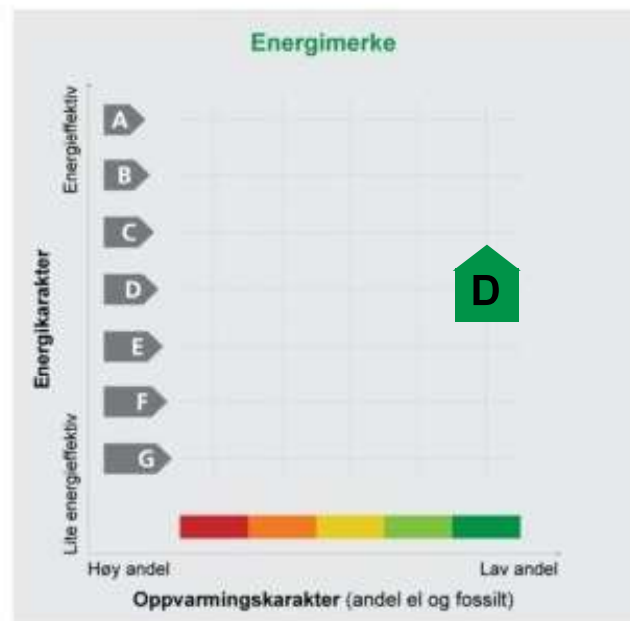

## ENERGIATTEST

Adresse	Hovfaret 17
Postnr	0275
Sted	OSLO
Andels- /leilighetsnr.	/
Gnr.	31
Bnr.	55
Seksjonsnr.	
Festenr.	
Bygn. nr.	
Bolignr.	
Merkenr.	97999486-cfb4-4d72-b832-e42522107562
Dato.	24.03.2023
Innmeldt av	Evotek AS v/ PÅL EVANG NUNDAL

**Energimerket** angir bygningens energistandard. Energimerket består av en energikarakter og en oppvarmingskarakter, se i figuren. Energimerket symboliseres med et hus, hvor fargen viser oppvarmingskarakter, og bokstaven viser energikarakter.

**Energikarakteren** angir hvor energieffektiv bygningen er, inkludert oppvarmingsanlegget. Energikarakteren er beregnet ut fra den typiske energibruken for bygningstypen. Beregningene er gjort ut fra normal bruk ved et gjennomsnittlig klima. Det er bygningens energimessige standard og ikke bruken som bestemmer energikarakteren. A betyr at bygningen er energieffektiv, mens G betyr at

bygningen er lite energieffektiv. En bygning bygget etter byggeforskriftene vedtatt i 2010 vil normalt få C.

**Oppvarmingskarakteren** forteller hvor stor andel av oppvarmingsbehovet (romoppvarming og varmtvann) som dekkes av elektrisitet, olje eller gass. Grønn farge betyr lav andel el, olje og gass, mens rød farge betyr høy andel el, olje og gass. Oppvarmingskarakteren skal stimulere til økt bruk av varmepumper, solenergi, biobrensel og fjernvarme.