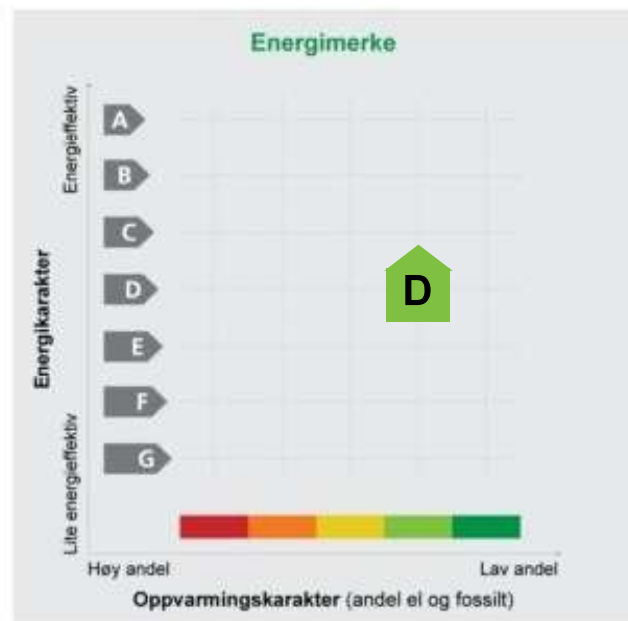

ENERGIATTEST

Adresse	Hovfaret 17
Postnr	0275
Sted	OSLO
Andels- /leilighetsnr.	/
Gnr.	31
Bnr.	55
Seksjonsnr.	
Festenr.	
Bygn. nr.	
Bolignr.	
Merkenr.	f49e49e5-d04b-4ec3-8b19-a22ccb97539d
Dato.	24.03.2023
Innmeldt av	Evotek AS v/ PÅL EVANG NUNDAL

Energimerket angir bygningens energistandard. Energimerket består av en energikarakter og en oppvarmingskarakter, se i figuren. Energimerket symboliseres med et hus, hvor fargen viser oppvarmingskarakter, og bokstaven viser energikarakter.

Energikarakteren angir hvor energieffektiv bygningen er, inkludert oppvarmingsanlegget. Energikarakteren er beregnet ut fra den typiske energibruken for bygningstypen. Beregningene er gjort ut fra normal bruk ved et gjennomsnittlig klima. Det er bygningens energimessige standard og ikke bruken som bestemmer energikarakteren. A betyr at bygningen er energieffektiv, mens G betyr at

bygningen er lite energieffektiv. En bygning bygget etter byggeforskriftene vedtatt i 2010 vil normalt få C.

Oppvarmingskarakteren forteller hvor stor andel av oppvarmingsbehovet (romoppvarming og varmtvann) som dekkes av elektrisitet, olje eller gass. Grønn farge betyr lav andel el, olje og gass, mens rød farge betyr høy andel el, olje og gass. Oppvarmingskarakteren skal stimulere til økt bruk av varmepumper, solenergi, biobrensel og fjernvarme.