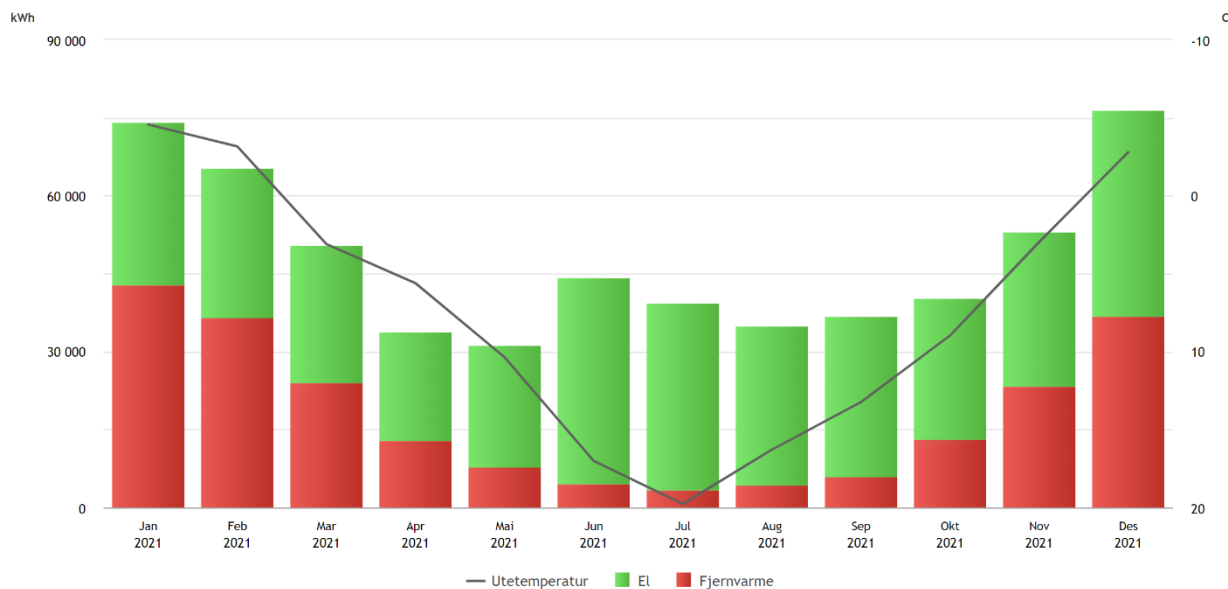

## FORBRUK VANN

Målere	Volum vann m <sup>3</sup>
Hovedvann 1 (20436305)	2161
Hovedvann 2 (20436322)	568
<b>Totalt vannforbruk</b>	<b>2729</b>