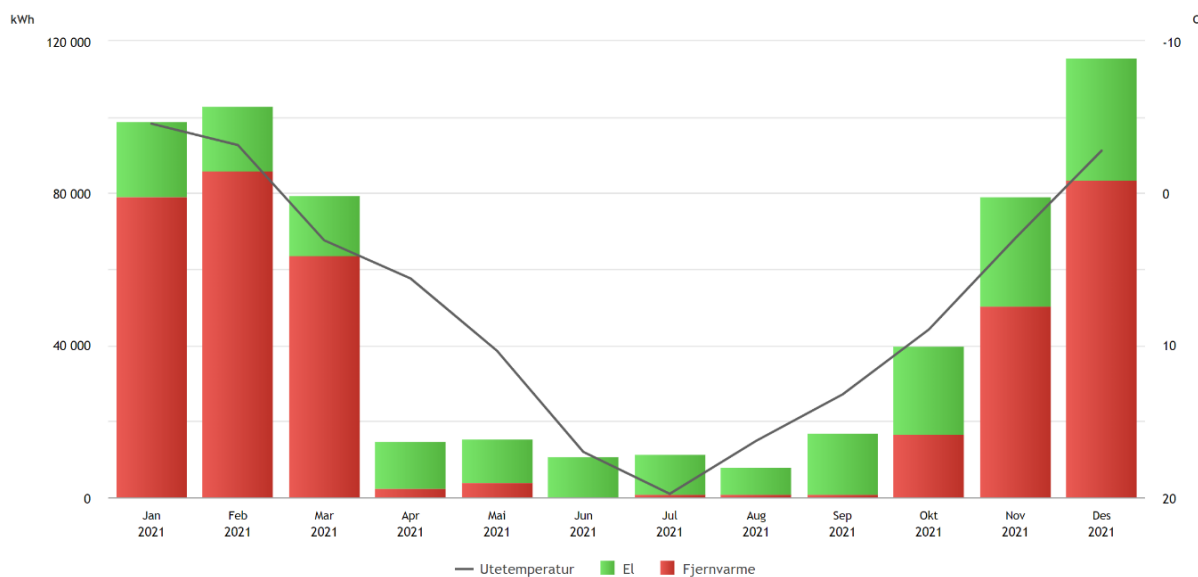

## FORBRUK VANN

Målere	Volum vann m <sup>3</sup>
Hovedvann - 206628	183
Hovedvann - 206629	245
<b>Totalt vannforbruk</b>	<b>428</b>