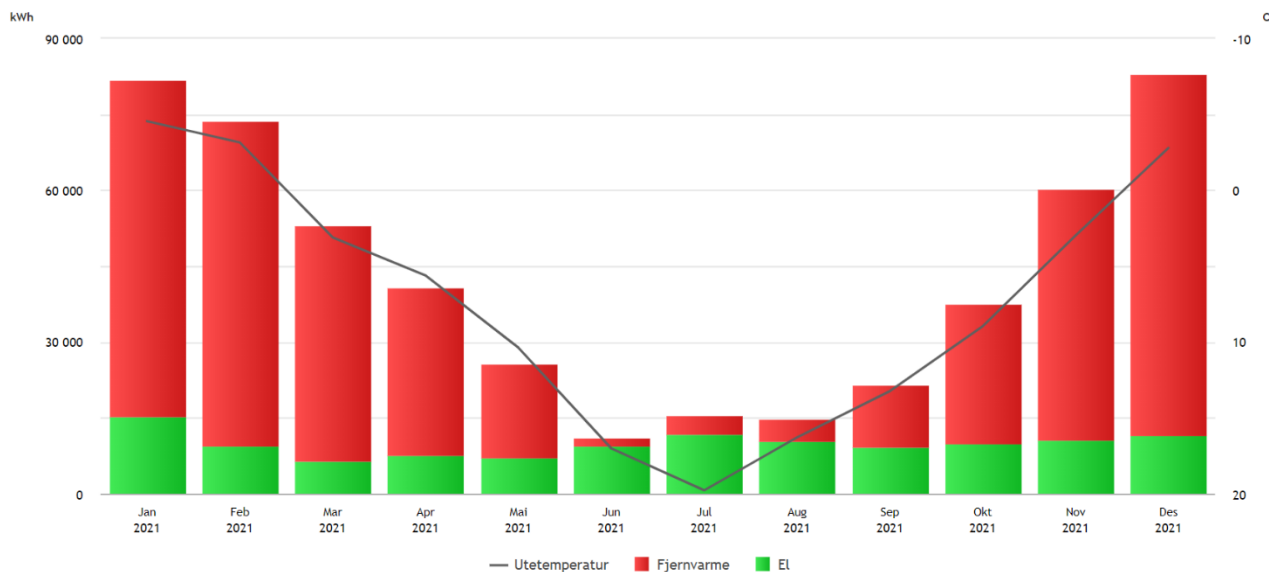

Miljørapport 2021 – Stortingsgata 12

FORBRUK STRØM OG FJERNVARME FELLESANLEGG

2021	Energi (kWh)	Utslipp CO ₂ (kg)
Fellesanlegg strøm	119 402,65	47 999,86
Fjernvarme	399 760,00	2 798,32

For leietakere: På fellesanlegg benyttes brøken som finnes på felleskostavregningen fra gårdselskapet for å finne deres andel av forbruket.

FORBRUK VANN

Målere	Volum vann m ³
Hovedvann - 305024	2043

AVFALLSRAPPORT

Avfallstype	Kg
9900 Blandet avfall	11 770,00
1000 Annen	2 000,00
1300 Glass	20,00
1100 Bioavfall og slam	150,00
Totalt	13 940,00
Sorteringsgrad	15,57 %