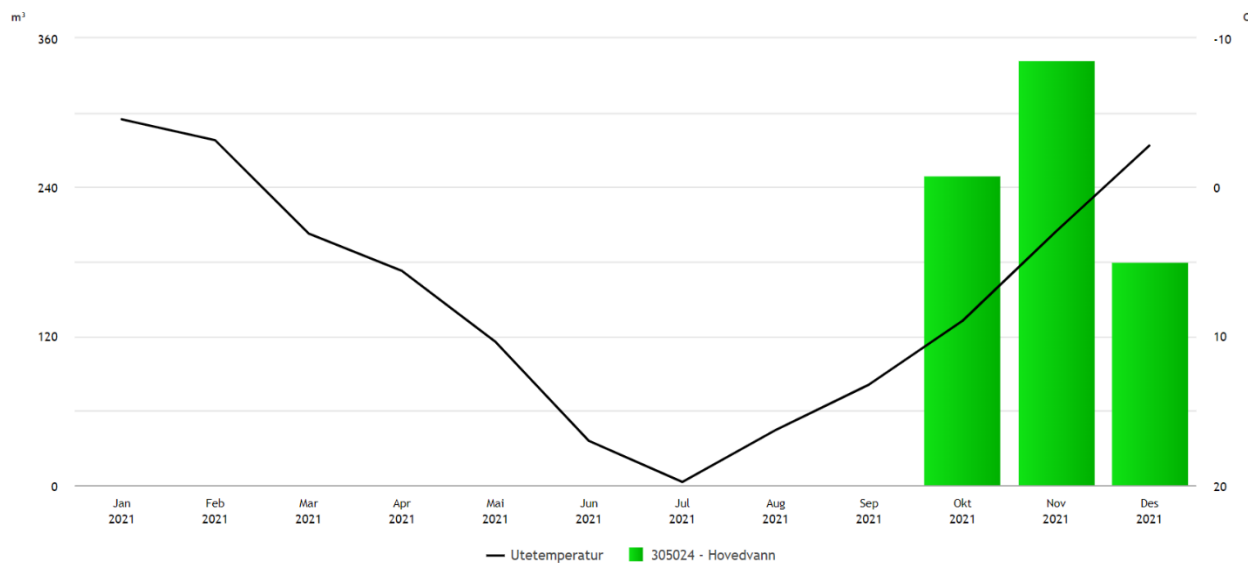

Miljørapport 2021 – Stortingsgata 12

FORBRUK STRØM OG FJERNVARME FELLESANLEGG

2021	Energi (kWh)	Utslipp CO ₂ (kg)
Fellesanlegg strøm	119 402,65	47 999,86
Fjernvarme	399 760,00	2 798,32

For leietakere: På fellesanlegg benyttes brøken som finnes på felleskostavregningen fra gårdselskapet for å finne deres andel av forbruket.

FORBRUK VANN

Målere	Volum vann m ³
Hovedvann - 305024	2043

AVFALLSRAPPORT

Avfallstype	Kg
9900 Blandet avfall	11 770,00
1000 Annen	2 000,00
1300 Glass	20,00
1100 Bioavfall og slam	150,00
Totalt	13 940,00
Sorteringsgrad	15,57 %